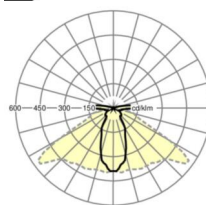

## Оптика

Оснастка	LED, цветопередача/оттенок света CRI ≥ 70 / 6000K
Допуск для координаты цветности (MacAdam)	7SDCM
Фотобиологическая безопасность (светильник)	RG2
Номинальный световой поток	197lm
Номинальный световой поток-при дежурном освещении	197lm
светоотдача светильников	49lm/W
Угол излучения	45° (C0) / 125° (C90)
UGR поп./вдоль	29.8 / 35.2

## Механика

цвет корпуса	черный RAL 9005
размеры (LxWxH/DxH)	765mm x 55mm x 35mm
вес (нетто)	0.85kg
Область разворота в плоскости и пространстве (x/y/z)	0° / 0° / 90°
Вид монтажа	сборка трековых систем, световая структура

## DEEP-LINK

<https://www.regiolux.de/ru/article/19070004004>

Ссылка	LED 200lm 760
ηLB	100 %
Φ ↓/↑	93 % / 7 %
UGR поп./вдоль	29.8 / 35.2

размеры

---

L	765 mm	Длина
B	55 mm	Ширина
H	35 mm	Высота

---