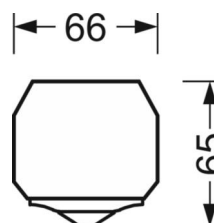

## Оптика

Оснастка	LED, цветопередача/оттенок света CRI ≥ 70 / 6000K
Допуск для координаты цветности (MacAdam)	7SDCM
Фотобиологическая безопасность (светильник)	RG2
Номинальный световой поток	197lm
Номинальный световой поток-при дежурном освещении	197lm
светоотдача светильников	49lm/W
Угол излучения	45° (C0) / 125° (C90)
UGR поп./вдоль	29.8 / 35.2

## Механика

цвет корпуса	черный RAL 9005
размеры (LxWxH/DxH)	765mm x 55mm x 35mm
вес (нетто)	0.85kg
Область разворота в плоскости и пространстве (x/y/z)	0° / 0° / 90°
Вид монтажа	сборка трековых систем, световая структура

## DEEP-LINK

<https://www.regiolux.de/ru/article/19070004004>

Ссылка	LED 200lm 760
ηLB	100 %
Φ ↓/↑	93 % / 7 %
UGR поп./вдоль	29.8 / 35.2

размеры

---

L	765 mm	Длина
B	55 mm	Ширина
H	35 mm	Высота

---