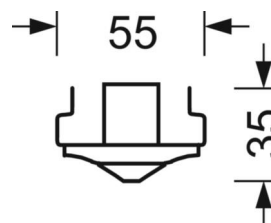

## Оптика

Оснастка	LED, цветопередача/оттенок света CRI ≥ 70 / 6000K
Допуск для координаты цветности (MacAdam)	7SDCM
Фотобиологическая безопасность (светильник)	RG2
Номинальный световой поток	197lm
Номинальный световой поток-при дежурном освещении	197lm
светоотдача светильников	49lm/W
Угол излучения	45° (C0) / 125° (C90)
UGR поп./вдоль	29.8 / 35.2

## Механика

цвет корпуса	черный RAL 9005
размеры (LxWxH/DxH)	765mm x 55mm x 35mm
вес (нетто)	0.85kg
Область разворота в плоскости и пространстве (x/y/z)	0° / 0° / 90°
Вид монтажа	сборка трековых систем, световая структура

## DEEP-LINK

<https://www.regiolux.de/ru/article/19070004004>

Ссылка	LED 200lm 760
ηLB	100 %
Φ ↓/↑	93 % / 7 %
UGR поп./вдоль	29.8 / 35.2

размеры

---

L	765 mm	Длина
B	55 mm	Ширина
H	35 mm	Высота

---